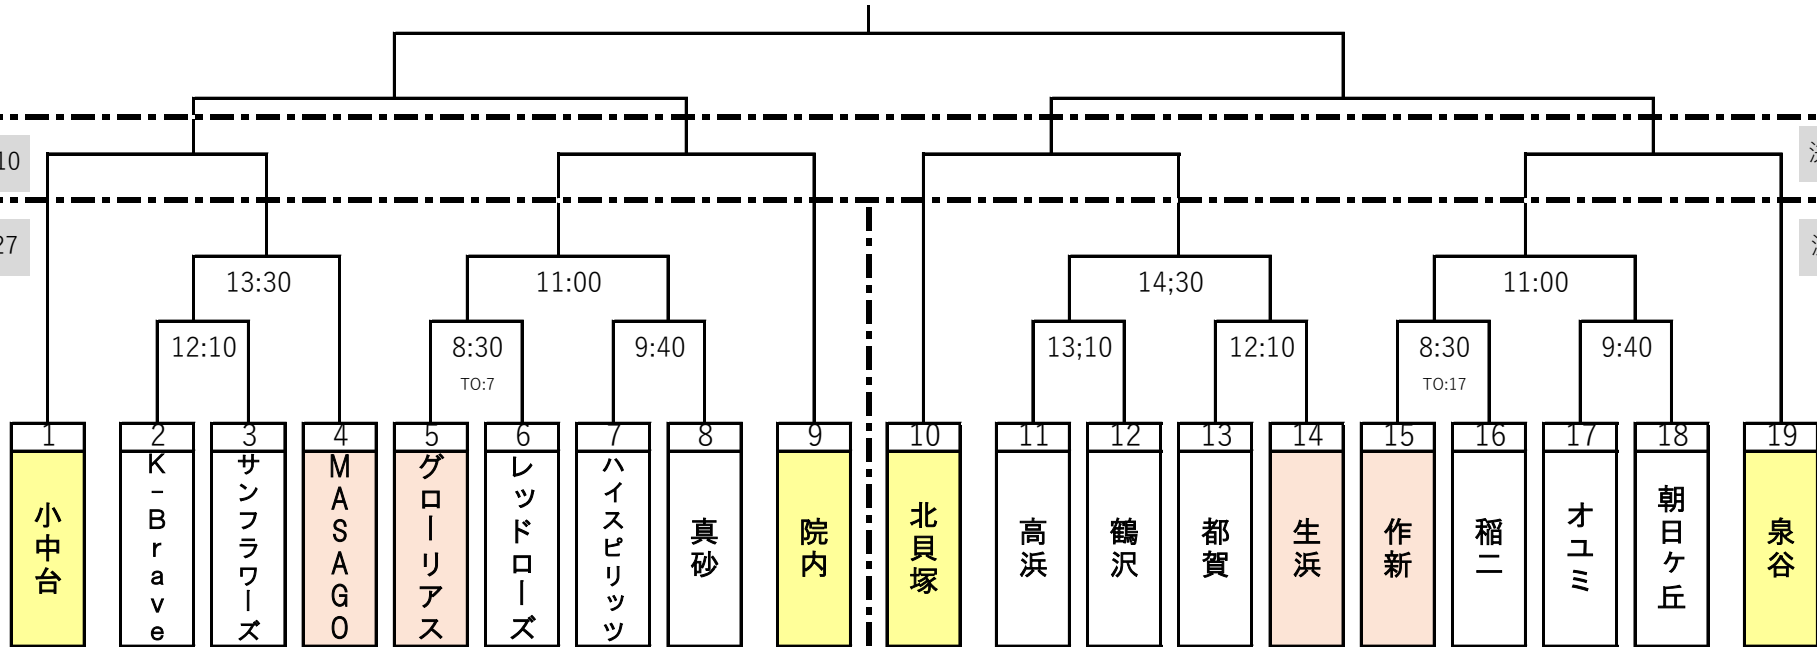

第15回 大森杯 女子決勝トーナメント

最終日会場 : 北貝塚小学校

10月11日(日)

決T②10/10

決T②10/10

決T①9/27

決T①9/27

会場 : 若松小学校

会場 : 生浜小学校