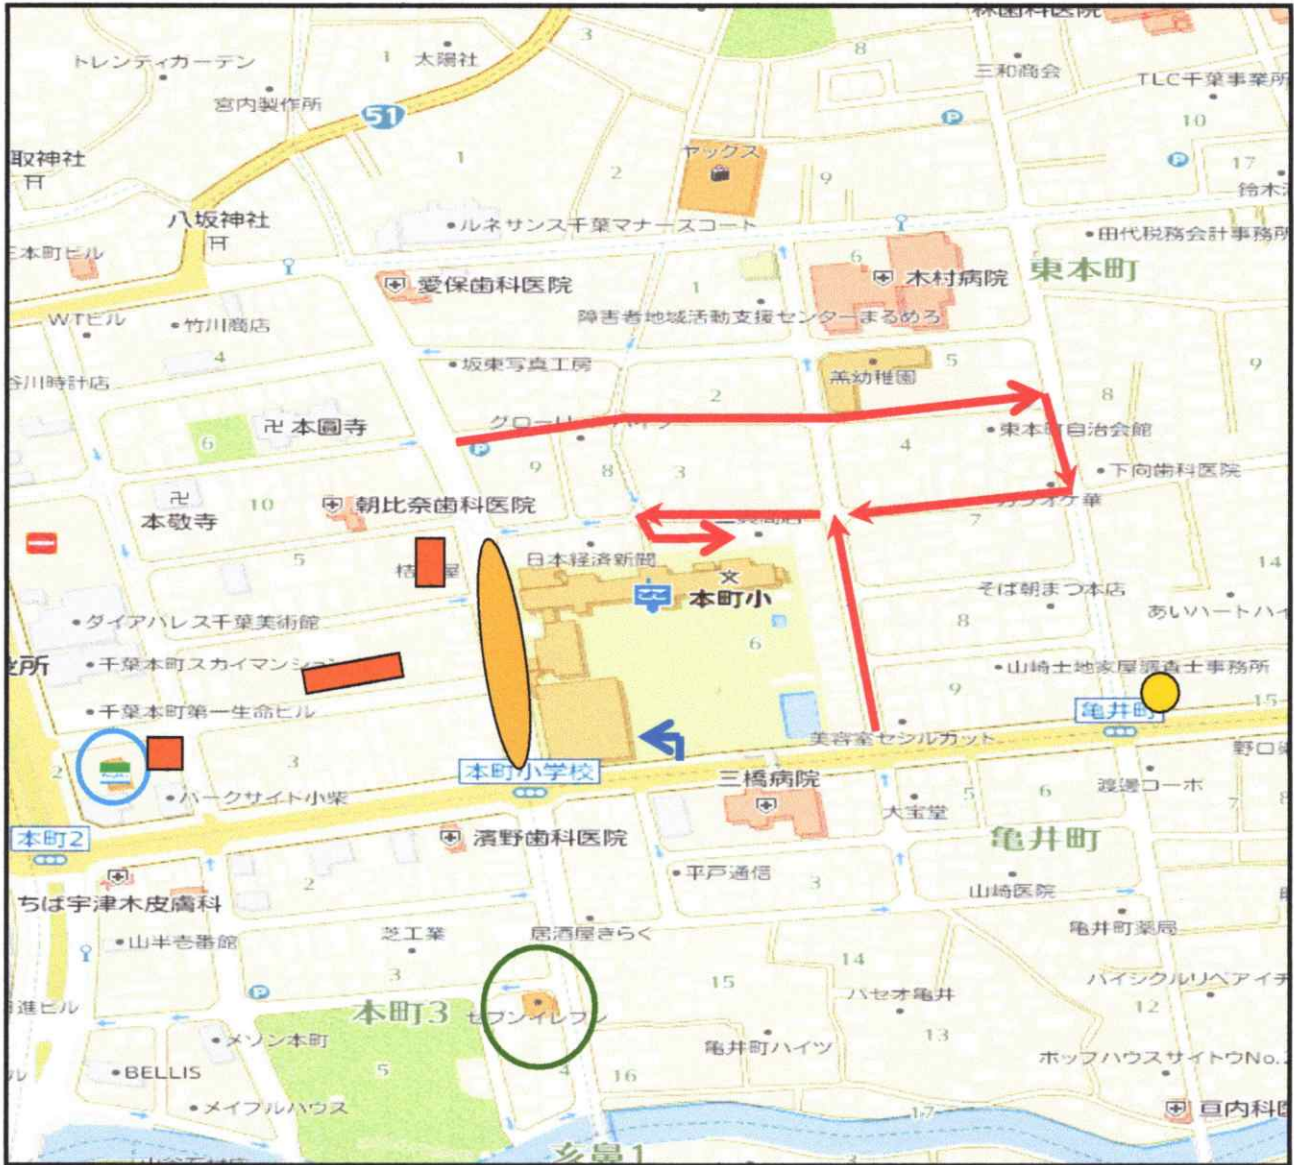

第87回交歓大会 予選会場（11月7日）

【会場】 千葉市立本町小学校

【住所】 千葉市中央区本町2-6-23

【備考】

- ① 駐車関係 ●  ... 駐車場：体育館側 各チーム1台（途中の出入りは禁止）
 ●  ... 駐車場：校舎側 各チーム3台まで
 ※近隣への配慮から8時15分以降の駐車となります。にて、必ず選手および荷物を降ろし、運転手のみの対応をお願い致します。

- ② 周辺施設 ●  ... 有料駐車場 ●  ... セブンイレブン
 ●  ... ファミリーマート ●  ... Hotto Motto