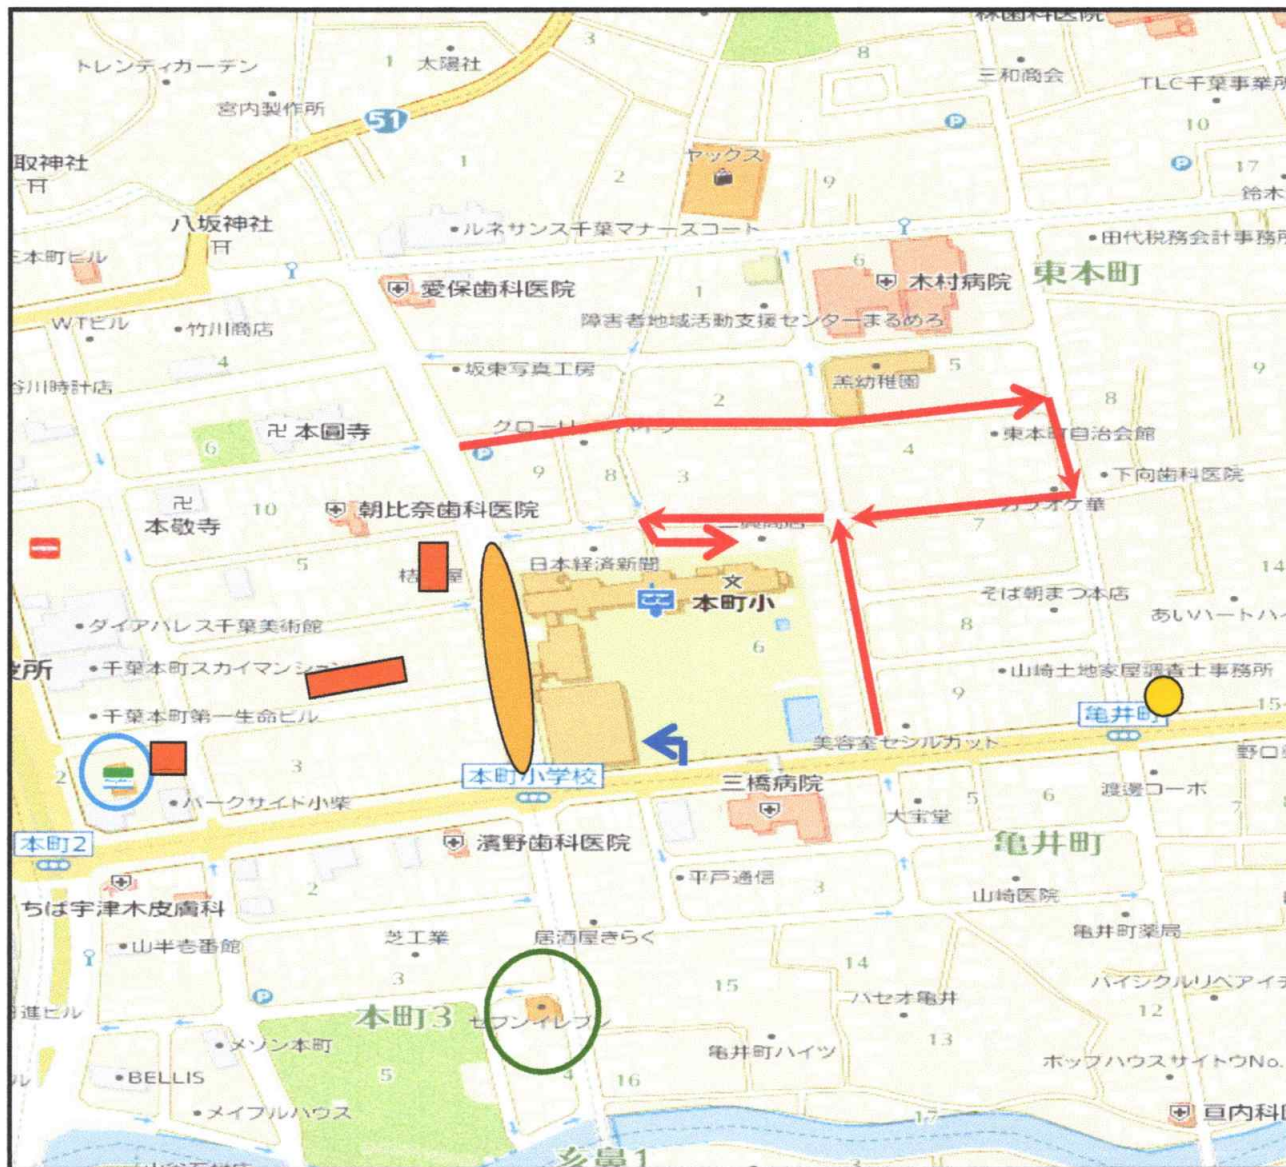

第87回交歓大会 決勝T会場 (11月14日)

【会場】 千葉市立本町小学校

【住所】 千葉市中央区本町2-6-23

【備考】

- ① 駐車関係 ● ➡ … 駐車場：体育館側 各チーム1台 (途中の出入りは禁止)
- ➡ … 駐車場：校舎側 各チーム3台まで

《午前の部》 院内MBC、グローリアスB、稲二フェニックス、作新ディオメディアス
 近隣への配慮から8時15分以降の駐車となります。●にて、必ず選手および荷物を降ろし、
 運転手のみの対応をお願い致します。

《午後の部》 小中台MBC
 午前中のチームと入替となります。●にて、待機をお願い致します。
 選手および荷物は降ろしていただいで大丈夫です。

- ② 周辺施設 ● ■ … 有料駐車場 ● ○ … セブンイレブン
- ○ … ファミリーマート ● ○ … Hotto Motto