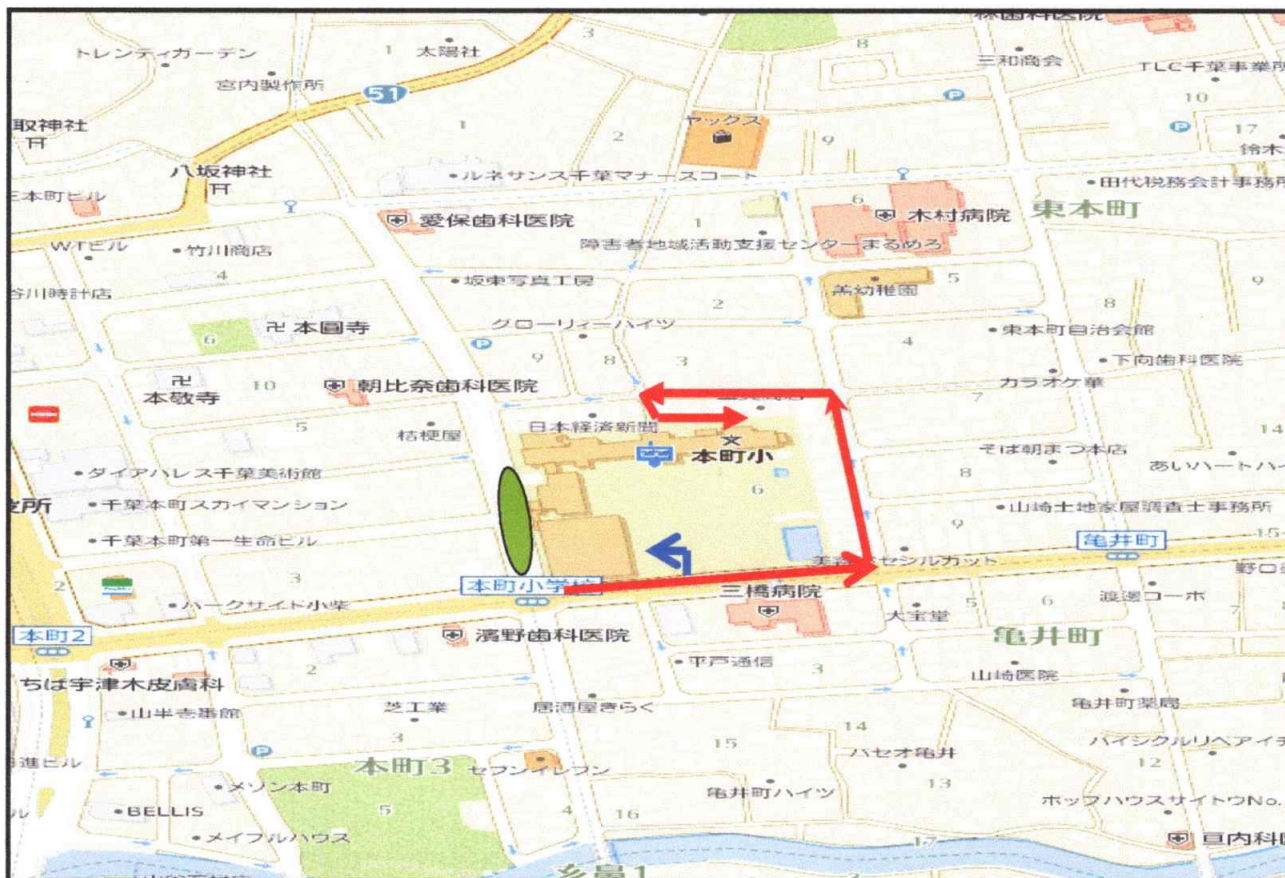

第 88 回交歓大会 予選会場（5月8日）

【会場】 千葉市立本町小学校

【住所】 千葉市中央区本町2-6-23

《開場》 8時00分～

《朝打合せ》 8時20分～ ※全6チーム参加

（注） 試合開始予定時間が次のように変更となりますのでお気を付けてください。

〈第1試合〉 8時45分～ 〈第2試合〉 9時55分～ 〈第3試合〉 11時05分～
〈第4試合〉 13時00分～ 〈第5試合〉 14時10分～ 〈第6試合〉 15時20分～

【備考】

- ① 駐車関係 ●  ... 駐車場：体育館側 各チーム1台（途中の出入りは禁止）
●  ... 駐車場：校舎側 各チーム3台まで

《午前の部》 K-Brave、さつきが丘ハイスピリッツ、稲二フェニックス

校舎側への駐車は近隣への配慮から8時15分以降となります。にて、必ず選手および荷物を降ろし、運転手のみの対応をお願い致します。

《午後の部》 打瀬ベイ・シューターズ、稲丘ライトニング

午前中のチームと入替となります。にて、待機をお願い致します。
選手および荷物は降ろしていただいで大丈夫です。