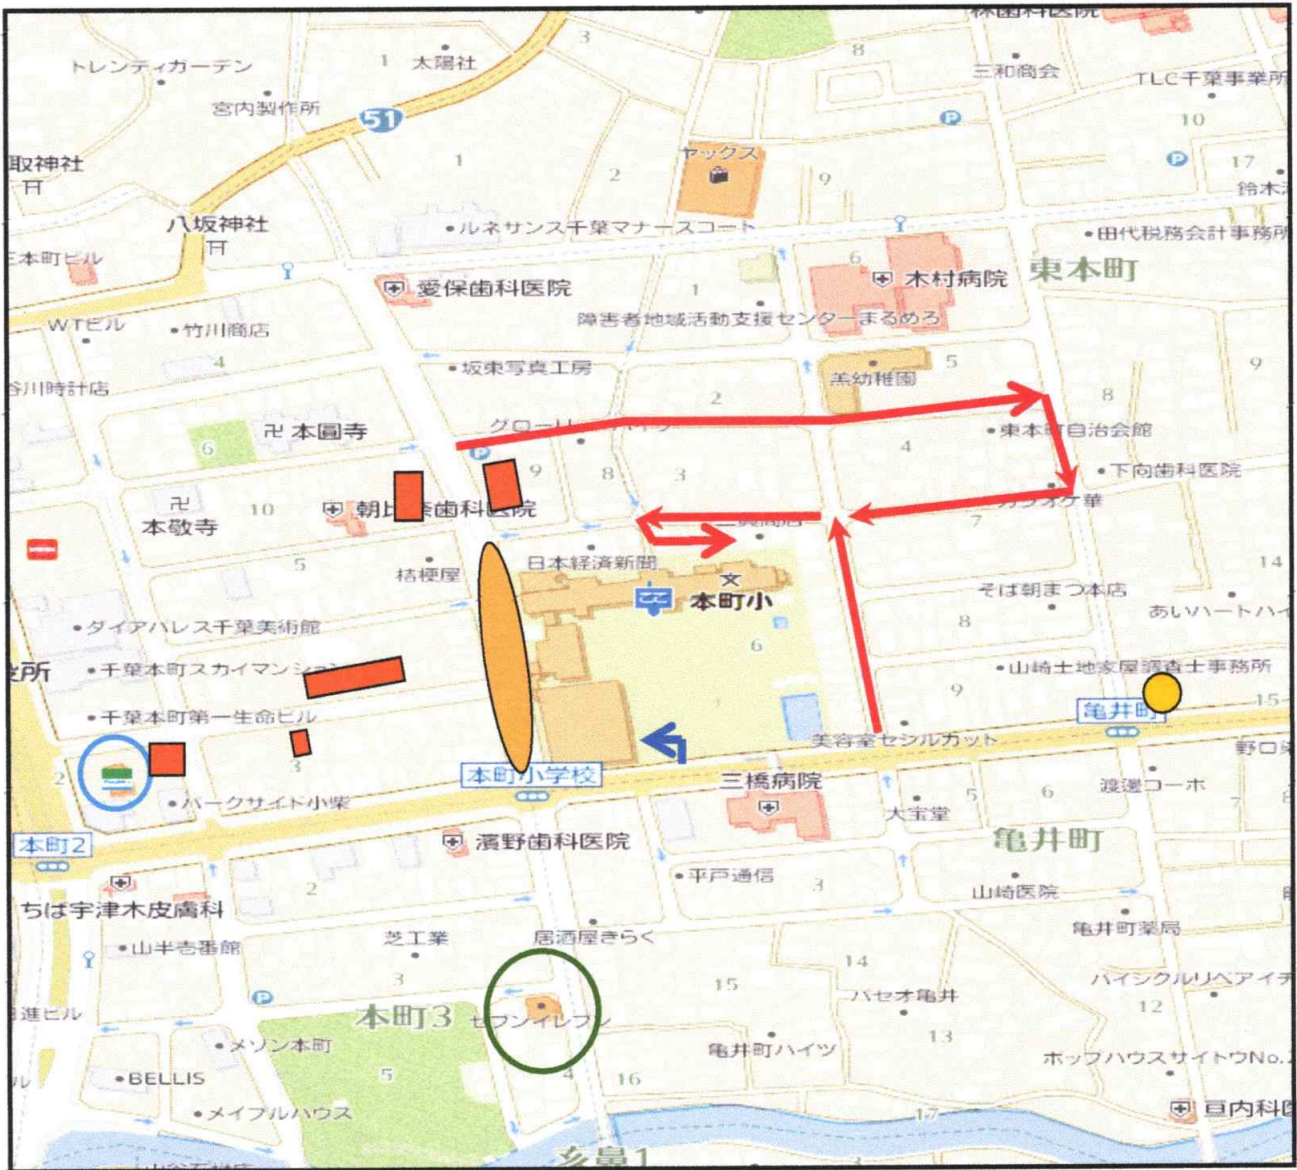

2022年度 千葉市リーグ戦 会場案内図 (9/19)

【会場】千葉市立本町小学校
 【開場】8時00分～

【住所】千葉市中央区本町2-6-23
 【打合せ】8時30分～

【備考】

- ①駐車関係 ● → … 駐車場：体育館側 各チーム1台（途中での出入りはご遠慮ください）
 ● → … 駐車場：校舎側 各チーム3台まで
 ※近隣への配慮から8時15分以降の駐車となります。●にて、必ず選手および荷物を降ろし、運転手のみの対応をお願い致します。