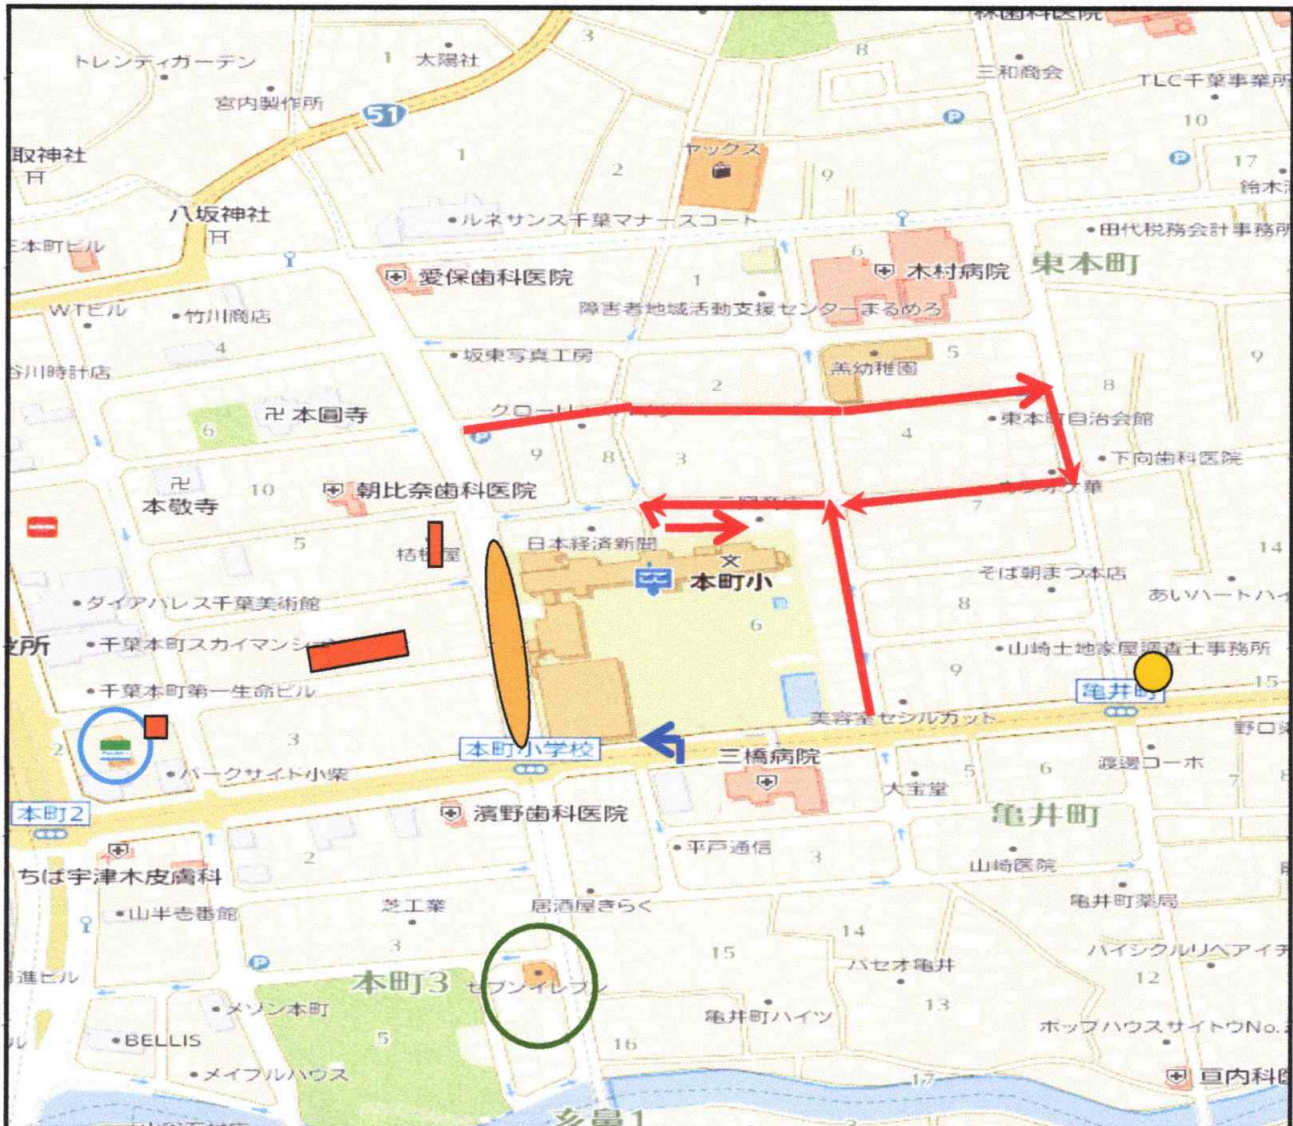

【会場】 千葉市立本町小学校

【住所】 千葉市中央区本町2-6-23

【備考】

- ① 駐車関係 ● ... 駐車場：体育館側 各チーム1台（途中の出入りは禁止）  
 ● ... 駐車場：校舎側 各チーム3台まで

《午前の部》◎開場：8時00分 ◎打合せ：8時30分 ◎試合開始：8時45分  
 近隣への配慮から8時15分以降の駐車となります。●にて、必ず選手および荷物を降ろし、  
 運転手のみの対応をお願い致します。

- ③ 周辺施設 ● ... 有料駐車場 ● ... セブンイレブン  
 ● ... ファミリーマート ● ... Hotto Motto