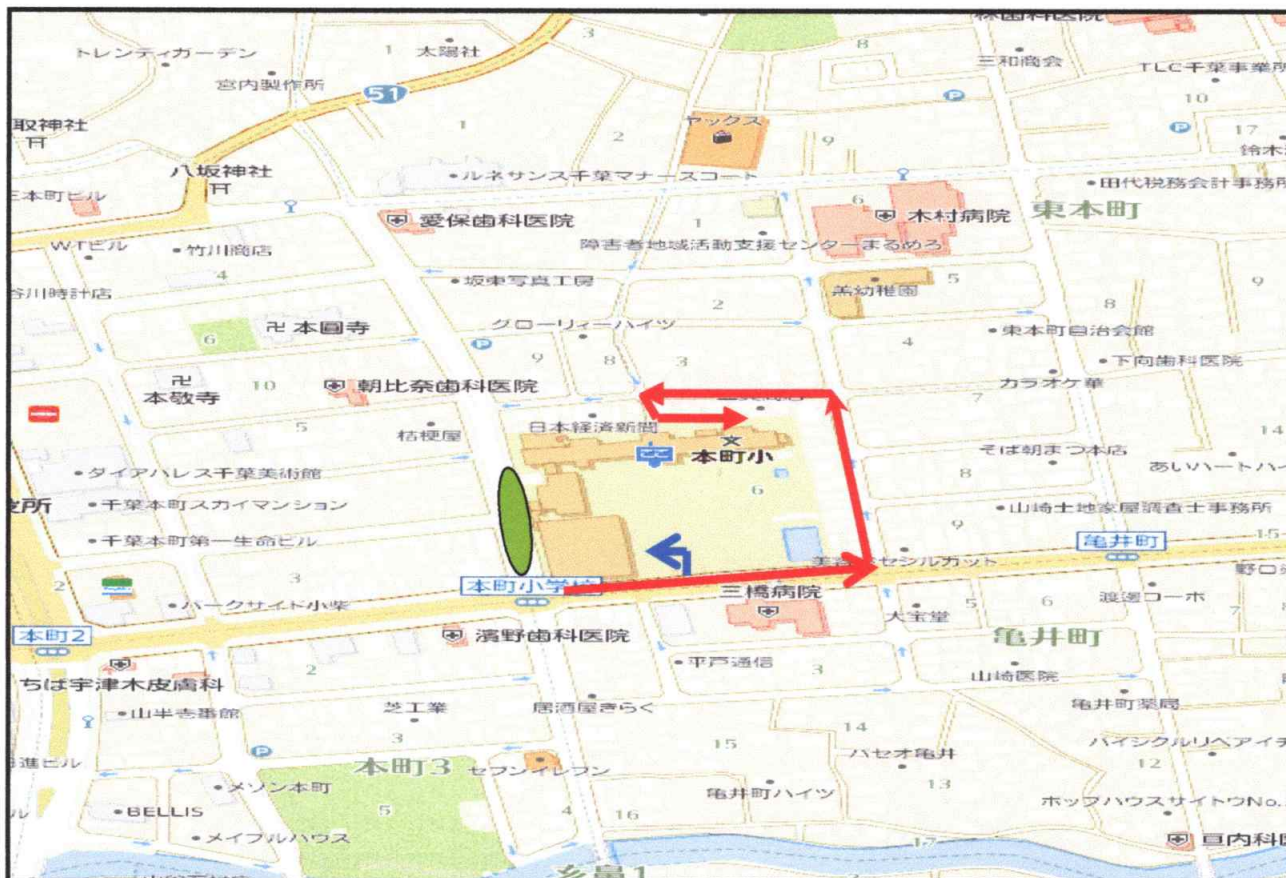

# 第 89 回交歓大会 予選会場（11月6日）

【会場】 千葉市立本町小学校

【住所】 千葉市中央区本町2-6-23

《開場》 8時00分～

《打合せ》 8時20分～ ※全6チーム参加

（注） 試合開始予定時間が次のように変更となりますのでお気を付けてください。

〈第1試合〉 8時45分～ 〈第2試合〉 9時55分～ 〈第3試合〉 11時05分～  
〈第4試合〉 13時15分～ 〈第5試合〉 14時25分～ 〈第6試合〉 15時35分～

## 【備考】

- ① 駐車関係 ●  ... 駐車場：体育館側 各チーム1台（途中の出入りは禁止）  
●  ... 駐車場：校舎側 各チーム3台まで

### 《午前の部》

校舎側への駐車は近隣への配慮から8時15分以降となります。にて、必ず選手および荷物を降ろし、運転手のみの対応をお願い致します。