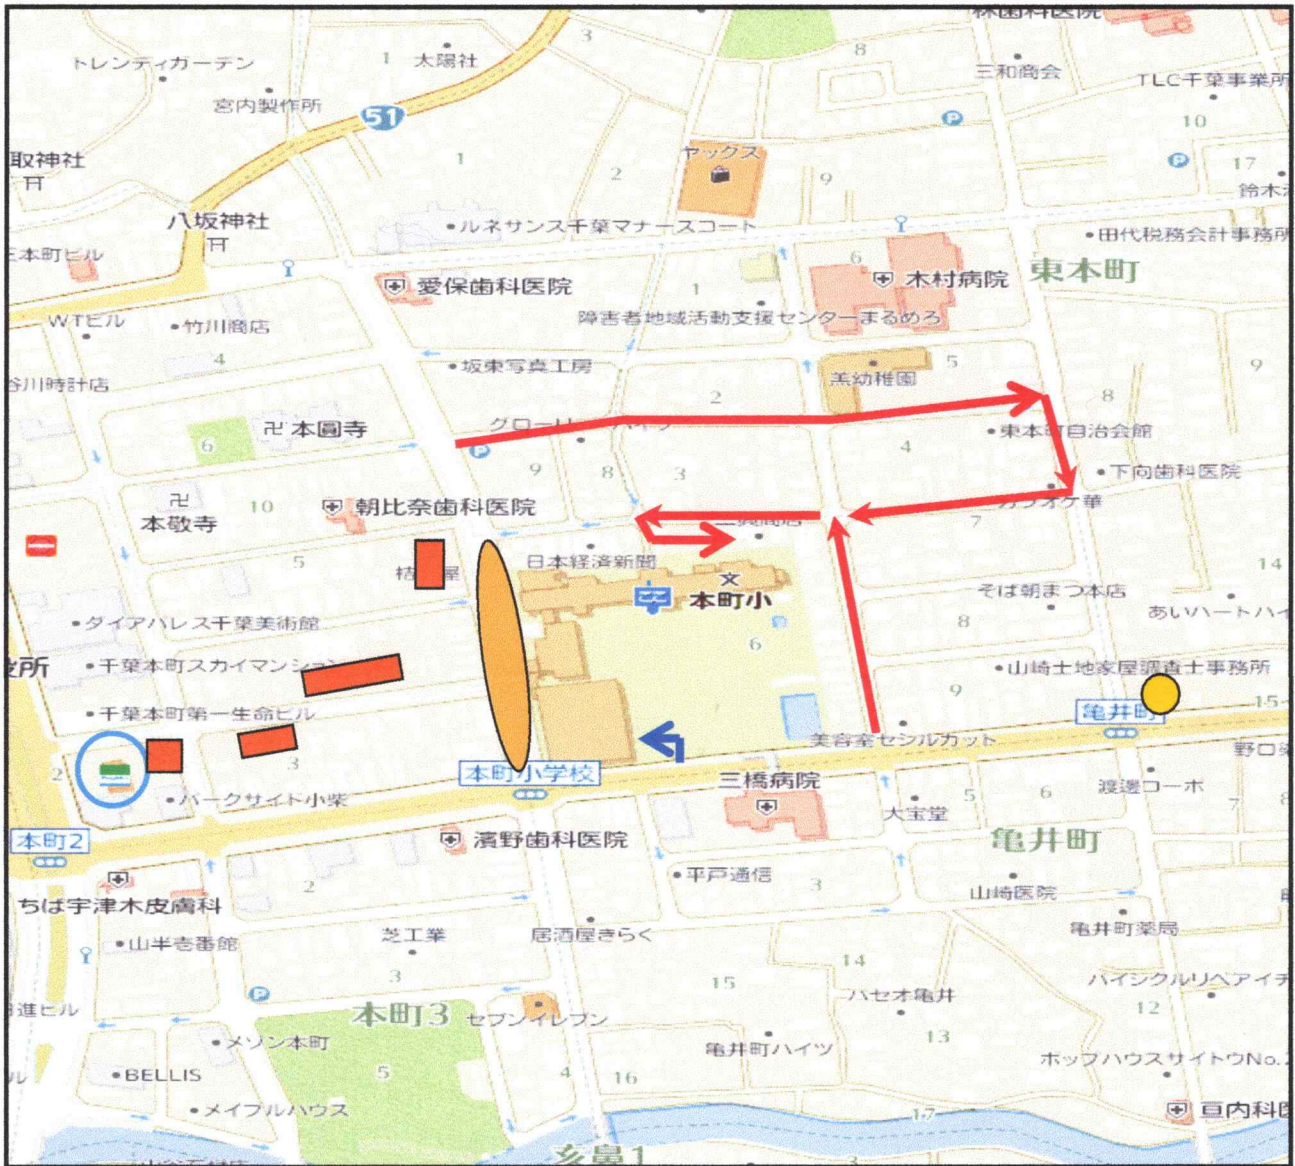

第 89 回交歓大会 決勝トーナメント会場 (11 月 13 日)

【会 場】千葉市立本町小学校

【住 所】千葉市中央区本町 2-6-23

《開 場》午前の部：8 時 15 分

午後の部：12 時 15 分

《打合せ》8 時 30 分 ※全 7 チーム参加

【備考】

- ① 駐車関係 ● ... 駐車場：体育館側 各チーム 1 台 (途中の出入りは禁止)
 ● ... 駐車場：校舎側 各チーム 3 台まで

《午前の部》 グローリアス A、あやめ台 MBC、小中台 MBC、高浜ベイスクエア

近隣への配慮から 8 時 15 分以降の駐車となります。●にて、必ず選手および荷物を降ろし、運転手のみの対応をお願い致します。

《午後の部》 花見川セブン、都賀ビクトリーズ

午前中のチームと入替となります。●にて、待機をお願い致します。
 選手および荷物は降ろしていただいで大丈夫です。

- ② 近隣施設 ● ... 有料駐車場
 ● ... ファミリーマート ● ... Hotto Motto