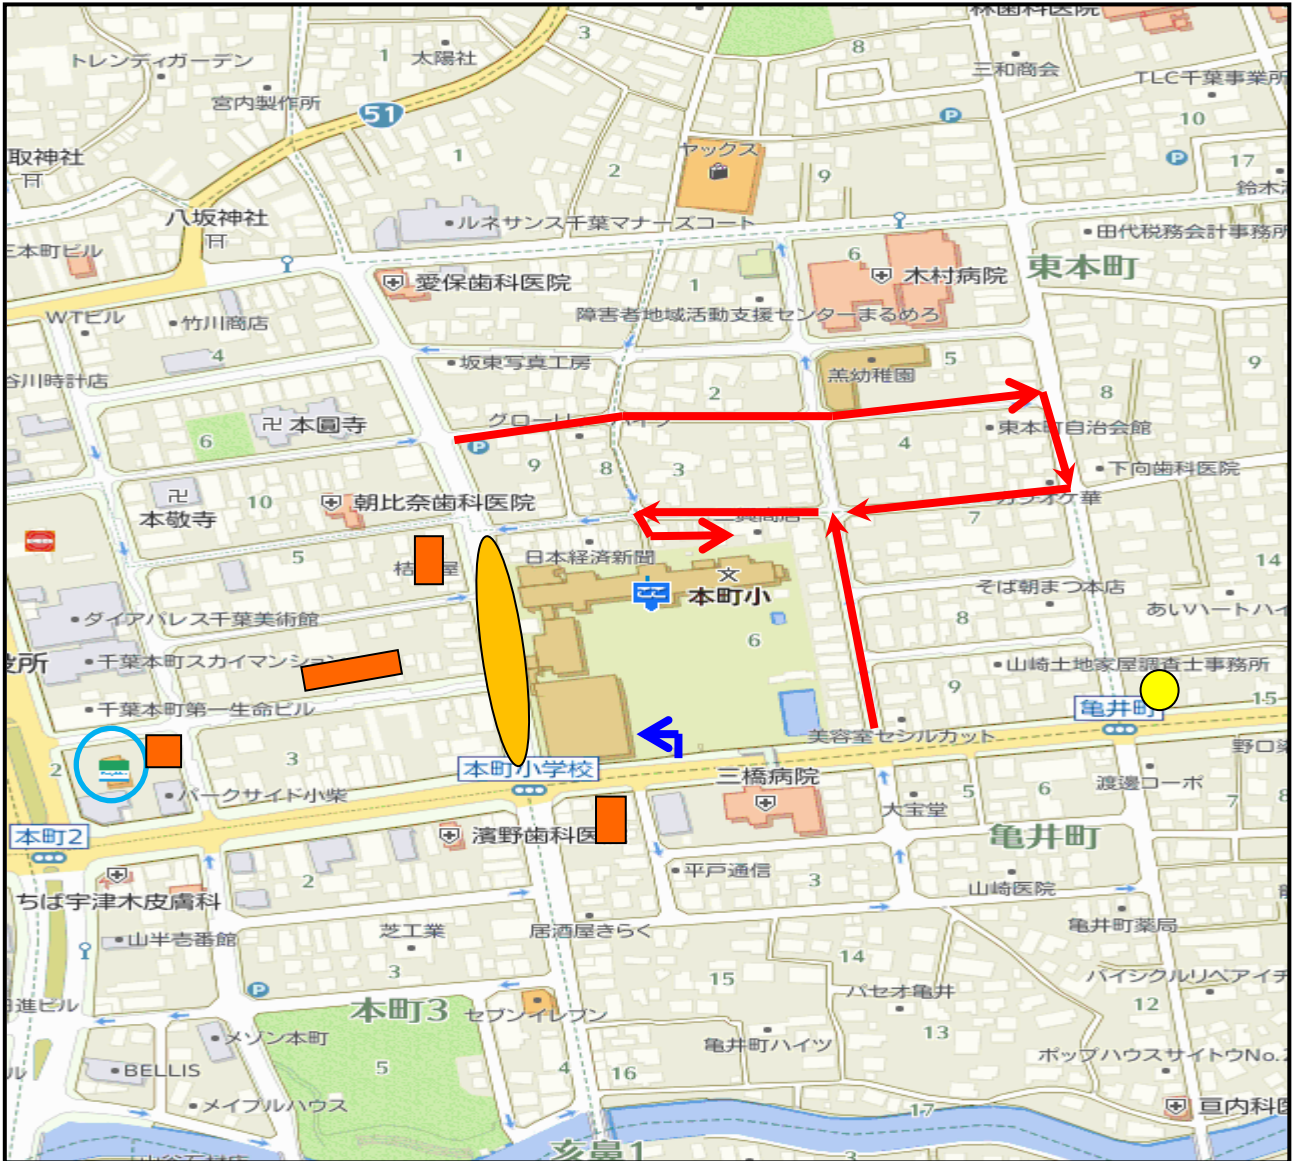

## 第44回新人大会 決勝①会場（2月5日）

【会場】千葉市立本町小学校

【住所】千葉市中央区本町2-6-23

《開場》午前の部：8時15分

午後の部：12時15分

《打合せ》8時30分 ※全7チーム参加

### 【備考】

①駐車関係 ● → … 駐車場：体育館側 各チーム1台（途中の出入りは禁止）

● → … 駐車場：校舎側 各チーム3台まで

《午前の部》泉谷スパークス、土気ドルフィンズ、花園MBC A、山王MBC

近隣への配慮から8時15分以降の駐車となります。●にて、必ず選手および荷物を降ろし、運転手のみの対応をお願い致します。

入れ替え後、小学校の周辺の歩道等での反省会はご遠慮ください。

《午後の部》K-Brave、さつきが丘ハイスピリッツ

午前中のチームと入替となります。●にて、待機をお願いいたします。

選手および荷物を降ろしていただいで大丈夫です。

②周辺施設 ● ■ … 有料駐車場

● ○ … ファミリーマート

● ● … Hotto Motto