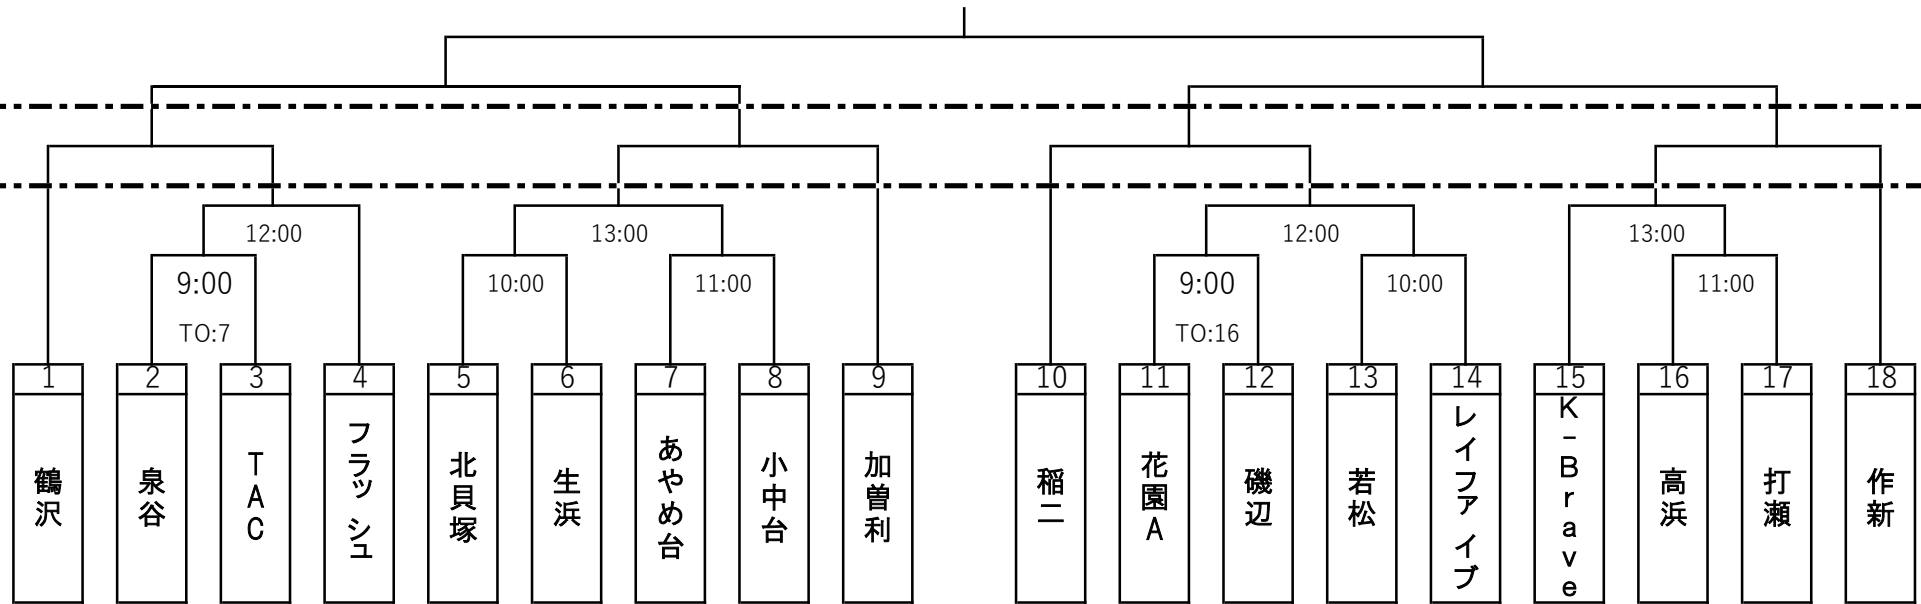

# 女子決勝トーナメント①

最終日会場 : 土気南小学校

10月7日(土)

最終日  
10/7

最終日  
10/7

決勝T②  
10/1

決勝T②  
10/1

決勝T①  
9/24

決勝T①  
9/24

会場 : 北貝塚小学校

会場 : 山王小学校