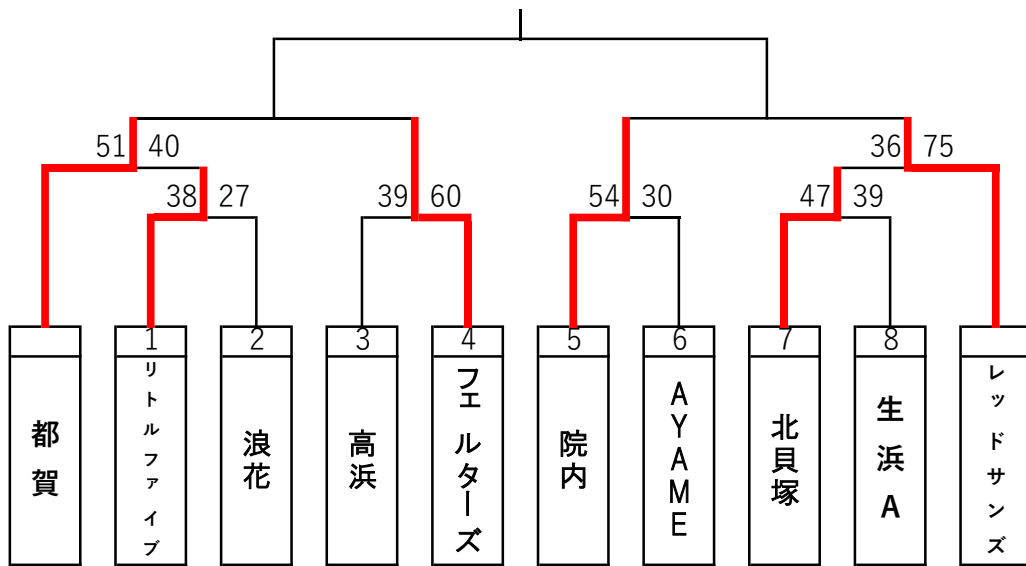

アルティリー千葉カップ

男子決勝トーナメント

会場：扇田小学校

10月1日(日)

アルティリー千葉カップ

女子決勝トーナメント②

会場：大木戸小学校

10月1日(日)