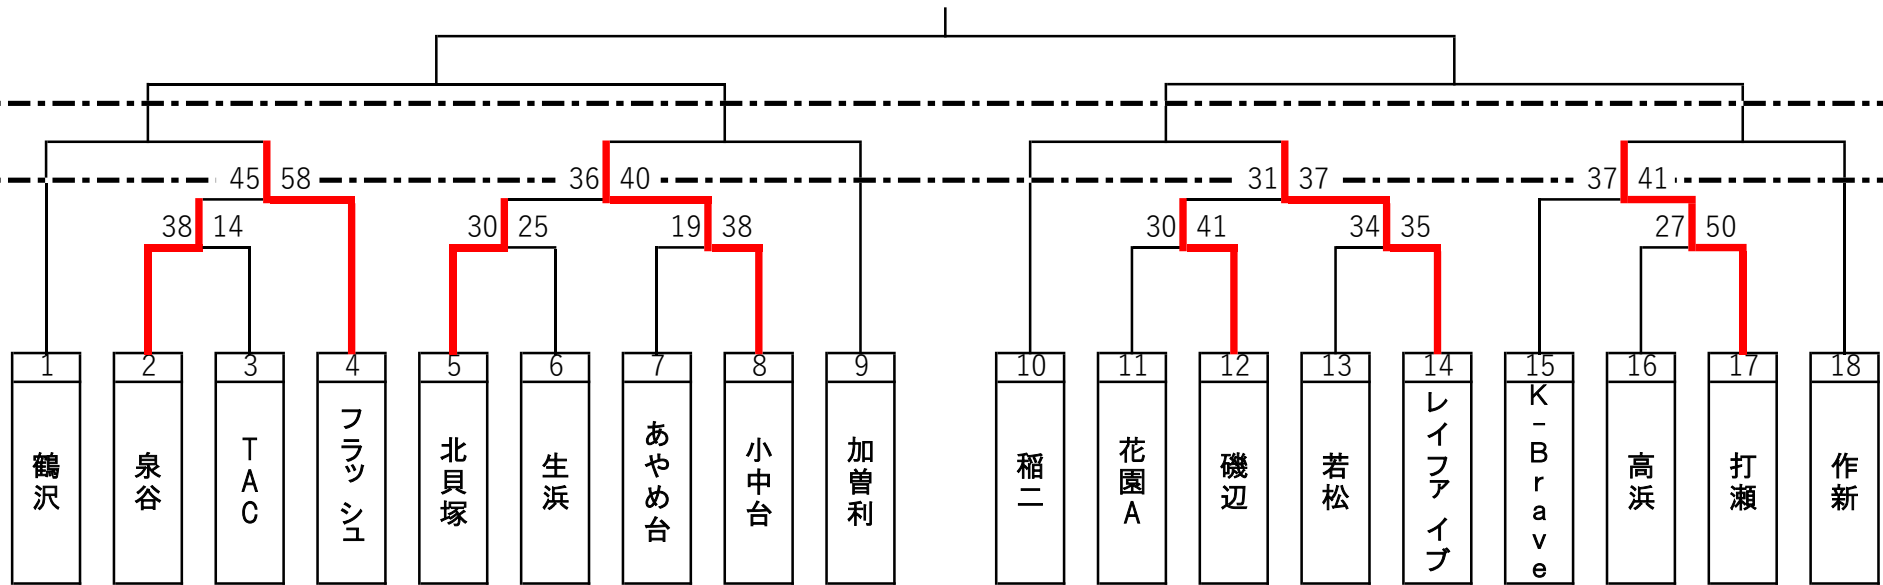

# アルティリー千葉カップ 女子決勝トーナメント①

最終日会場：土気南小学校

10月7日(土)

最終日  
10/7

最終日  
10/7

決勝T②  
10/1

決勝T②  
10/1

決勝T①  
9/24

決勝T①  
9/24

会場：北貝塚小学校

会場：山王小学校