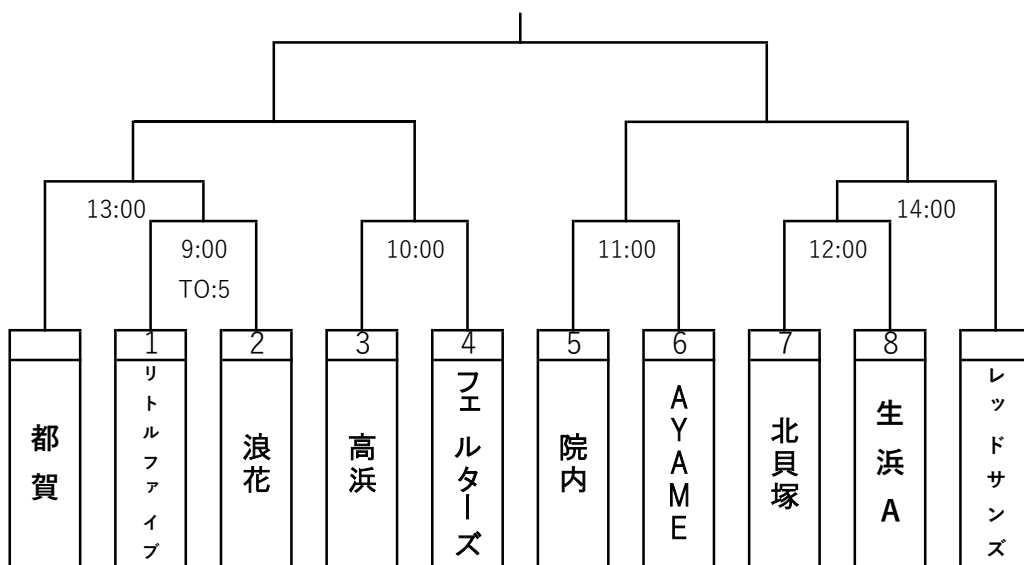

アルティリー千葉カップ

男子決勝トーナメント

会場：扇田小学校

10月1日(日)

アルティリー千葉カップ

女子決勝トーナメント②

会場：大木戸小学校

10月1日(日)